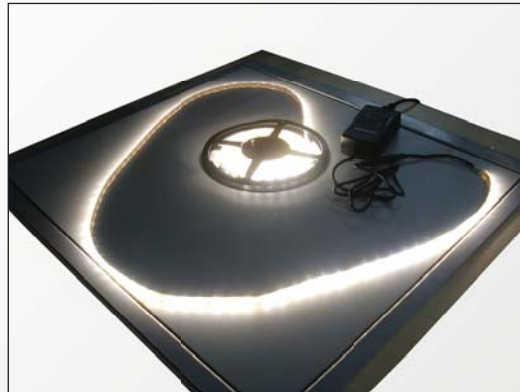

LED Lamp & LCD TV Bracket Series

LED GULUNGAN & ADAPTOR

Warna : White & Warm White
Material : Plastik