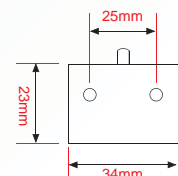

SAKLAR PINTU KOTAK PUTIH (SWITCH)

Warna : Putih
Material : Plastik